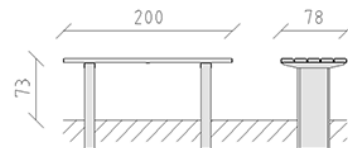

Parktisch Lärche

Artikel 80342

Parktisch aus Schweizer Lärchenholz behandelt, Länge 200 cm, Konsolen aus Beton, lange Ausführung.

CHF 1'580.-

(exkl. MWST)

	Gerätemasse	200 x 78 x 73 cm
	schwerstes Element	115 kg
	grösstes Element	105 x 12 x 40 cm
	Fundamente	2
	Beton	0.25 m ³
	Montagezeit	2 h
	Monteure	2