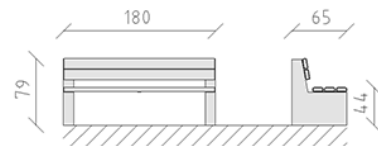

Parkbank Lärche

Artikel 80402

Parkbank aus Schweizer Lärche behandelt, Länge 180 cm, mit Rückenlehne, Konsolen aus Beton.

CHF 1'220.-

(exkl. MWST)

	Gerätemasse	180 x 65 x 79 cm
	schwerstes Element	80 kg
	grösstes Element	78 x 12 x 65 cm
	Montagezeit	2 h
	Monteure	2