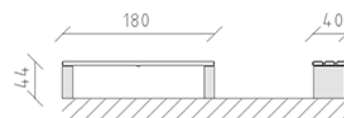

Parkbank Lärche

Artikel 80452

Parkbank aus Schweizer Lärche behandelt, Länge 180 cm, ohne Rückenlehne, Konsolen aus Beton.

CHF 860.-

(exkl. MWST)

 Gerätemasse	180 x 40 x 44 cm
 schwerstes Element	40 kg
 grösstes Element	40 x 12 x 38 cm
 Montagezeit	2 h
 Monteure	2