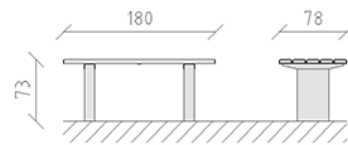

# Parktisch Lärche

Artikel 80482

Parktisch aus Schweizer Lärchenholz behandelt, Länge 180 cm, Konsolen aus Beton.

**CHF 1'515.-**

(exkl. MWST)

 Gerätemasse	180 x 78 x 73 cm
 schwerstes Element	80 kg
 grösstes Element	70 x 12 x 38 cm
 Montagezeit	2 h
 Monteure	2