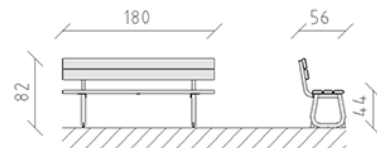

# Parkbank Epocha Kiefer

Artikel 80900

Parkbank aus Schweizer Kiefernholz druckimprägniert, Länge 180 cm, mit Rückenlehne, Stahlkonstruktion feuerverzinkt.

**CHF 1'090.-**

(exkl. MWST)

 Gerätemasse	180 x 56 x 82 cm
 schwerstes Element	36 kg
 grösstes Element	180 x 55 x 81 cm
 Montagezeit	1 h
 Monteure	2