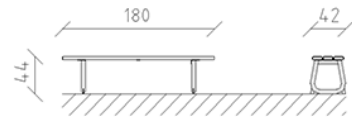

# Parkbank Epocha Kiefer

Artikel 80910

Parkbank aus Schweizer Kiefernholz druckimprägniert, Länge 180 cm, ohne Rückenlehne, Stahlkonstruktion feuerverzinkt.

**CHF 590.-**

(exkl. MWST)

	Gerätemasse	180 x 42 x 44 cm
	schwerstes Element	32 kg
	grösstes Element	180 x 42 x 44 cm
	Montagezeit	1 h
	Monteure	2