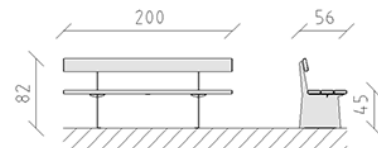

# Parkbank Teret Lärche roh

Artikel 82260

Parkbank Teret aus Schweizer Lärche roh, Länge 200 cm, mit Rückenlehne, Konsolen aus Stahl feuerverzinkt.

**CHF 1'590.-**

(exkl. MWST)

	Gerätemasse	200 x 56 x 82 cm
	schwerstes Element	120 kg
	grösstes Element	200 x 56 x 82 cm
	Montagezeit	2 h
	Monteure	2