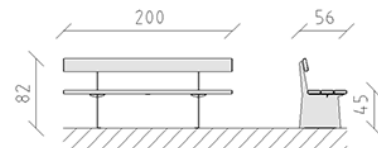

Parkbank Teret Lärche roh

Artikel 82260

Parkbank Teret aus Schweizer Lärche roh, Länge 200 cm, mit Rückenlehne, Konsolen aus Stahl feuerverzinkt.

CHF 1'590.-

(exkl. MWST)

	Gerätemasse	200 x 56 x 82 cm
	schwerstes Element	120 kg
	grösstes Element	200 x 56 x 82 cm
	Montagezeit	2 h
	Monteure	2