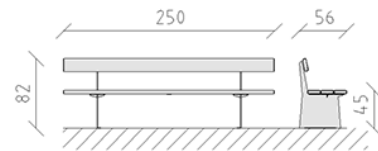

Parkbank Teret Lärche roh

Artikel 82261

Parkbank Teret aus Schweizer Lärche roh, Länge 250 cm, mit Rückenlehne, Konsolen aus Stahl feuerverzinkt.

CHF 1'730.-

(exkl. MWST)

| | | |
|---|--------------------|------------------|
|  | Gerätemasse | 250 x 56 x 82 cm |
|  | schwerstes Element | 150 kg |
|  | grösstes Element | 250 x 56 x 82 cm |
|  | Montagezeit | 2 h |
|  | Monteure | 2 |