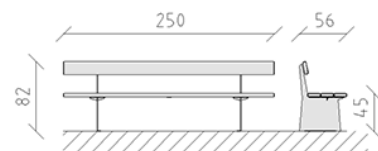

Parkbank Teret Lärche roh

Artikel 82261

Parkbank Teret aus Schweizer Lärche roh, Länge 250 cm, mit Rückenlehne, Konsolen aus Stahl feuerverzinkt.

CHF 1'730.-

(exkl. MWST)

	Gerätemasse	250 x 56 x 82 cm
	schwerstes Element	150 kg
	grösstes Element	250 x 56 x 82 cm
	Montagezeit	2 h
	Monteure	2