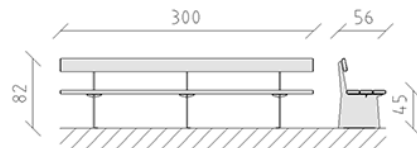

Parkbank Teret Lärche roh

Artikel 82262

Parkbank Teret aus Schweizer Lärche roh, Länge 300 cm, mit Rückenlehne, Konsolen aus Stahl feuerverzinkt.

CHF 2'325.-

(exkl. MWST)

 Gerätemasse	300 x 56 x 82 cm
 schwerstes Element	180 kg
 grösstes Element	300 x 56 x 82 cm
 Montagezeit	2 h
 Monteure	2