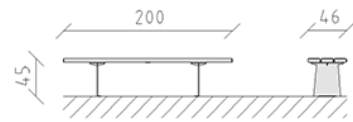

# Parkbank Teret Lärche roh

Artikel 82265

Parkbank Teret aus Schweizer Lärche roh, Länge 200 cm, ohne Rückenlehne, Konsolen aus Stahl feuerverzinkt.

**CHF 1'215.-**

(exkl. MWST)

	Gerätemasse	200 x 46 x 45 cm
	schwerstes Element	80 kg
	grösstes Element	200 x 46 x 45 cm
	Montagezeit	2 h
	Monteure	2