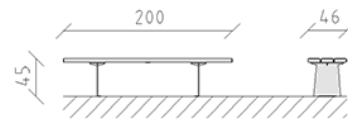

Parkbank Teret Lärche roh

Artikel 82265

Parkbank Teret aus Schweizer Lärche roh, Länge 200 cm, ohne Rückenlehne, Konsolen aus Stahl feuerverzinkt.

CHF 1'215.-

(exkl. MWST)

	Gerätemasse	200 x 46 x 45 cm
	schwerstes Element	80 kg
	grösstes Element	200 x 46 x 45 cm
	Montagezeit	2 h
	Monteure	2