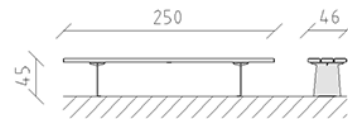

# Parkbank Teret Lärche roh

Artikel 82266

Parkbank Teret aus Schweizer Lärche roh, Länge 250 cm, ohne Rückenlehne, Konsolen aus Stahl feuerverzinkt.

**CHF 1'325.-**

(exkl. MWST)

	Gerätemasse	250 x 46 x 45 cm
	schwerstes Element	110 kg
	grösstes Element	250 x 46 x 45 cm
	Montagezeit	2 h
	Monteure	2