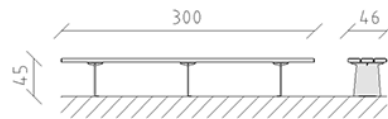

# Parkbank Teret Lärche roh

Artikel 82267

Parkbank Teret aus Schweizer Lärche roh, Länge 300 cm, ohne Rückenlehne, Konsolen aus Stahl feuerverzinkt.

**CHF 1'745.-**

(exkl. MWST)

 Gerätemasse	300 x 46 x 45 cm
 schwerstes Element	140 kg
 grösstes Element	300 x 46 x 45 cm
 Montagezeit	2 h
 Monteure	2