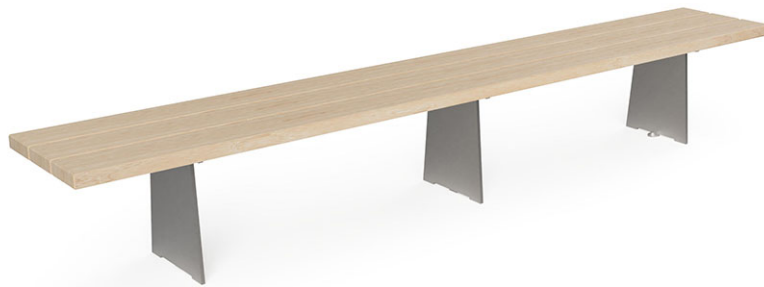

# Parkbank Teret Lärche roh

Artikel 82267

Parkbank Teret aus Schweizer Lärche roh, Länge 300 cm, ohne Rückenlehne, Konsolen aus Stahl feuerverzinkt.

**CHF 1'745.-**

(exkl. MWST)

 Gerätemasse	300 x 46 x 45 cm
 schwerstes Element	140 kg
 grösstes Element	300 x 46 x 45 cm
 Montagezeit	2 h
 Monteure	2