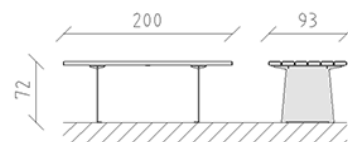

Parktisch Teret Lärche roh

Artikel 82270

Parktisch Teret aus Schweizer Lärche roh, Länge 200 cm, Konsolen aus Stahl feuerverzinkt.

CHF 2'465.-

(exkl. MWST)

	Gerätemasse	200 x 93 x 72 cm
	schwerstes Element	160 kg
	grösstes Element	200 x 93 x 72 cm
	Montagezeit	2 h
	Monteure	2