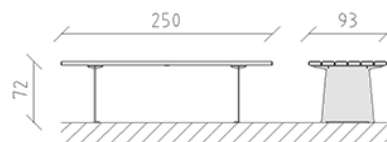

# Parktisch Teret Lärche roh

Artikel 82271

Parktisch Teret aus Schweizer Lärche roh, Länge 250 cm, Konsolen aus Stahl feuerverzinkt.

**CHF 2'675.-**

(exkl. MWST)

	Gerätemasse	250 x 93 x 72 cm
	schwerstes Element	190 kg
	grösstes Element	250 x 93 x 72 cm
	Montagezeit	2 h
	Monteure	2