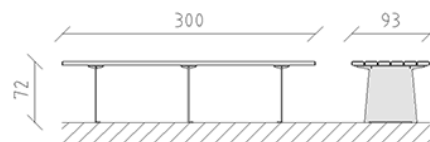

Parktisch Teret Lärche roh

Artikel 82272

Parktisch Teret aus Schweizer Lärche roh, Länge 300 cm, Konsolen aus Stahl feuerverzinkt.

CHF 3'510.-

(exkl. MWST)

	Gerätemasse	300 x 93 x 72 cm
	schwerstes Element	220 kg
	grösstes Element	300 x 93 x 72 cm
	Montagezeit	2 h
	Monteure	2