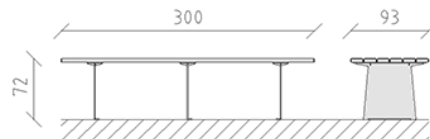

Parktisch Teret Lärche roh

Artikel 82272

Parktisch Teret aus Schweizer Lärche roh, Länge 300 cm, Konsolen aus Stahl feuerverzinkt.

CHF 3'510.-

(exkl. MWST)

	Gerätemasse	300 x 93 x 72 cm
	schwerstes Element	220 kg
	grösstes Element	300 x 93 x 72 cm
	Montagezeit	2 h
	Monteure	2