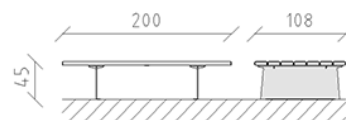

Parkbank Teret breit Lärche roh

Artikel 82275

Parkbank Teret breit aus Schweizer Lärche roh, Länge 200 cm, ohne Rückenlehne, Konsolen aus Stahl feuerverzinkt.

CHF 2'655.-

(exkl. MWST)

	Gerätemasse	200 x 108 x 45 cm
	schwerstes Element	200 kg
	grösstes Element	200 x 108 x 45 cm
	Montagezeit	2 h
	Monteure	2