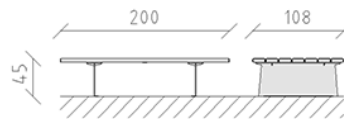

Parkbank Teret breit Lärche roh

Artikel 82275

Parkbank Teret breit aus Schweizer Lärche roh, Länge 200 cm, ohne Rückenlehne, Konsolen aus Stahl feuerverzinkt.

CHF 2'655.-

(exkl. MWST)

	Gerätemasse	200 x 108 x 45 cm
	schwerstes Element	200 kg
	grösstes Element	200 x 108 x 45 cm
	Montagezeit	2 h
	Monteure	2