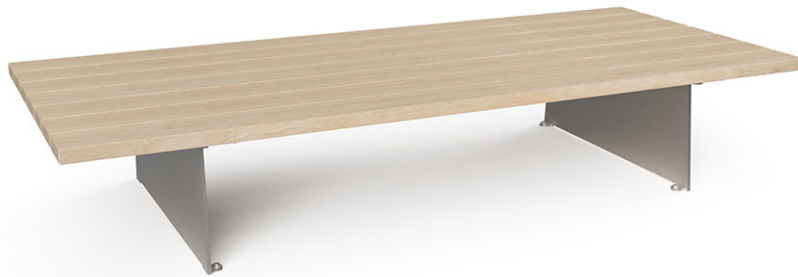

Parkbank Teret breit Lärche roh

Artikel 82276

Parkbank Teret breit aus Schweizer Lärche roh, Länge 250 cm, ohne Rückenlehne, Konsolen aus Stahl feuerverzinkt.

CHF 2'905.-

(exkl. MWST)

	Gerätemasse	250 x 108 x 45 cm
	schwerstes Element	250 kg
	grösstes Element	250 x 108 x 45 cm
	Montagezeit	2 h
	Monteure	2