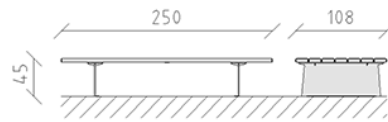

# Parkbank Teret breit Lärche roh

Artikel 82276

Parkbank Teret breit aus Schweizer Lärche roh, Länge 250 cm, ohne Rückenlehne, Konsolen aus Stahl feuerverzinkt.

**CHF 2'905.-**

(exkl. MWST)

	Gerätemasse	250 x 108 x 45 cm
	schwerstes Element	250 kg
	grösstes Element	250 x 108 x 45 cm
	Montagezeit	2 h
	Monteure	2