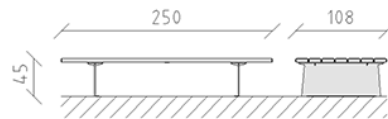

Parkbank Teret breit Lärche roh

Artikel 82276

Parkbank Teret breit aus Schweizer Lärche roh, Länge 250 cm, ohne Rückenlehne, Konsolen aus Stahl feuerverzinkt.

CHF 2'905.-

(exkl. MWST)

	Gerätemasse	250 x 108 x 45 cm
	schwerstes Element	250 kg
	grösstes Element	250 x 108 x 45 cm
	Montagezeit	2 h
	Monteure	2