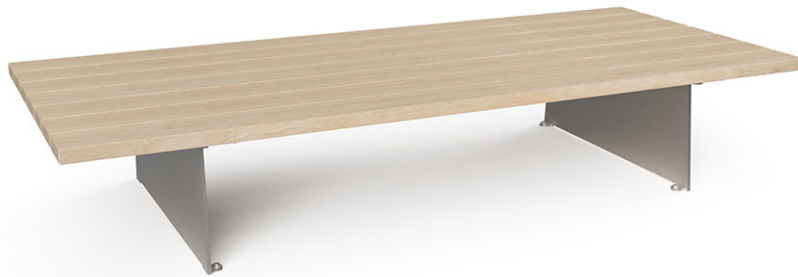

# Parkbank Teret breit Lärche roh

Artikel 82276

Parkbank Teret breit aus Schweizer Lärche roh, Länge 250 cm, ohne Rückenlehne, Konsolen aus Stahl feuerverzinkt.

**CHF 2'905.-**

(exkl. MWST)

	Gerätemasse	250 x 108 x 45 cm
	schwerstes Element	250 kg
	grösstes Element	250 x 108 x 45 cm
	Montagezeit	2 h
	Monteure	2