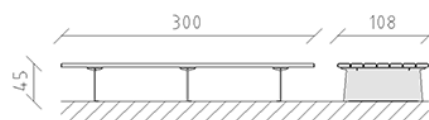

Parkbank Teret breit Lärche roh

Artikel 82277

Parkbank Teret breit aus Schweizer Lärche roh, Länge 300 cm, ohne Rückenlehne, Konsolen aus Stahl feuerverzinkt.

CHF 3'770.-

(exkl. MWST)

	Gerätemasse	300 x 108 x 45 cm
	schwerstes Element	300 kg
	grösstes Element	300 x 108 x 45 cm
	Montagezeit	2 h
	Monteure	2