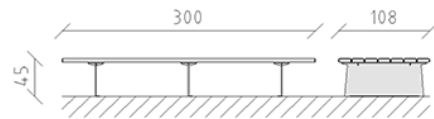

Parkbank Teret breit Lärche roh

Artikel 82277

Parkbank Teret breit aus Schweizer Lärche roh, Länge 300 cm, ohne Rückenlehne, Konsolen aus Stahl feuerverzinkt.

CHF 3'770.-

(exkl. MWST)

	Gerätemasse	300 x 108 x 45 cm
	schwerstes Element	300 kg
	grösstes Element	300 x 108 x 45 cm
	Montagezeit	2 h
	Monteure	2