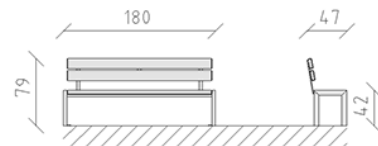

Parkbank Kiefer

Artikel 83190

Parkbank aus Schweizer Kiefernholz druckimprägniert, Länge 180 cm, mit Rückenlehne, Stahlkonstruktion feuerverzinkt.

CHF 1'010.-

(exkl. MWST)

	Gerätemasse	180 x 47 x 79 cm
	schwerstes Element	32 kg
	grösstes Element	180 x 47 x 79 cm
	Montagezeit	1 h
	Monteure	2