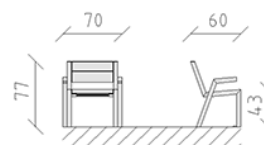

Stuhl Kiefer

Artikel 83451

Stuhl aus Schweizer Kiefernholz druckimprägniert, Breite 70 cm, mit Rückenlehne und Armlehne, Stahlkonstruktion feuerverzinkt.

CHF 665.-

(exkl. MWST)

 Gerätemasse	70 x 60 x 77 cm
 schwerstes Element	24 kg
 grösstes Element	70 x 60 x 78 cm
 Montagezeit	1 h
 Monteure	2