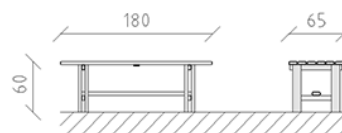

Kinder Parktisch Kiefer

Artikel 84154

Kleinkinder Parktisch aus Schweizer Kiefernholz druckimprägniert, Länge 180 cm.

CHF 755.-

(exkl. MWST)

 Gerätemasse	180 x 65 x 60 cm
 schwerstes Element	55 kg
 grösstes Element	180 x 65 x 60 cm
 Montagezeit	1 h
 Monteure	2