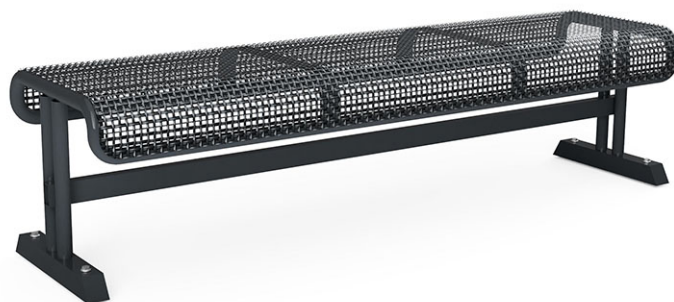

# Stahlgitterbank Situra

Artikel 84650

Stahlgitterbank aus Wellengitter, Länge 170 cm, ohne Rücklehne, Stahlkonstruktion feuerverzinkt und zusätzlich lackiert nach RAL 7016.

**CHF 930.-**

(exkl. MWST)

|  |                  |
|--|------------------|
|  Gerätemasse        | 172 x 47 x 43 cm |
|  schwerstes Element | 30 kg            |
|  grösstes Element   | 170 x 47 x 43 cm |
|  Montagezeit        | 1 h              |
|  Monteure           | 2                |