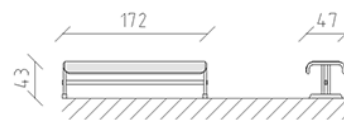

# Stahlgitterbank Situra

Artikel 84650

Stahlgitterbank aus Wellengitter, Länge 170 cm, ohne Rücklehne, Stahlkonstruktion feuerverzinkt und zusätzlich lackiert nach RAL 7016.

**CHF 930.-**

(exkl. MWST)

|  |                  |
|--|------------------|
|  Gerätemasse        | 172 x 47 x 43 cm |
|  schwerstes Element | 30 kg            |
|  grösstes Element   | 170 x 47 x 43 cm |
|  Montagezeit        | 1 h              |
|  Monteure           | 2                |