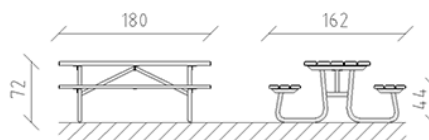

# Picknicktisch Epoque Kiefer

Artikel 85370

Picknicktisch aus Schweizer Kiefernholz druckimprägniert, Länge 180 cm, ohne Rückenlehne, Stahlkonstruktion feuerverzinkt.

**CHF 1'540.-**

(exkl. MWST)

	Gerätemasse	180 x 162 x 72 cm
	schwerstes Element	72 kg
	grösstes Element	180 x 78 x 15 cm
	Montagezeit	1 h
	Monteure	2