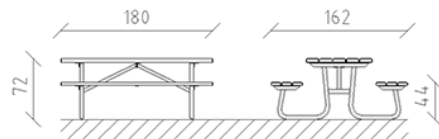

Picknicktisch Epoque Kiefer

Artikel 85370

Picknicktisch aus Schweizer Kiefernholz druckimprägniert, Länge 180 cm, ohne Rückenlehne, Stahlkonstruktion feuerverzinkt.

CHF 1'540.-

(exkl. MWST)

	Gerätemasse	180 x 162 x 72 cm
	schwerstes Element	72 kg
	grösstes Element	180 x 78 x 15 cm
	Montagezeit	1 h
	Monteure	2