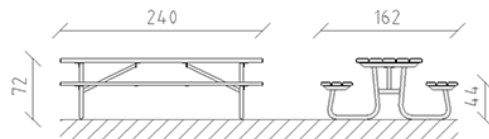

Picknicktisch Epoque Kiefer

Artikel 85372

Picknicktisch aus Schweizer Kiefernholz druckimprägniert, Länge 240 cm, ohne Rückenlehne, Stahlkonstruktion feuerverzinkt.

CHF 1'775.-

(exkl. MWST)

	Gerätemasse	240 x 162 x 72 cm
	schwerstes Element	92 kg
	grösstes Element	240 x 78 x 15 cm
	Montagezeit	1 h
	Monteure	2