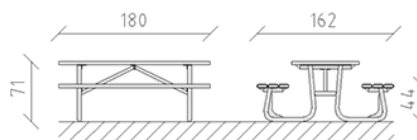

# Picknicktisch Granit / Lärche

Artikel 85380

Picknicktisch aus Granit geschliffen, Sitzfläche aus Schweizer Lärche behandelt, Länge 180 cm, ohne Rückenlehne, Stahlkonstruktion feuerverzinkt.

**CHF 3'210.-**

(exkl. MWST)

	Gerätemasse	180 x 162 x 71 cm
	schwerstes Element	150 kg
	grösstes Element	180 x 80 x 15 cm
	Montagezeit	1 h
	Monteure	2

**buerli**  
Mitten im Spiel