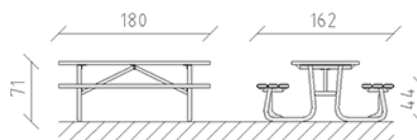

Picknicktisch Granit / Lärche

Artikel 85380

Picknicktisch aus Granit geschliffen, Sitzfläche aus Schweizer Lärche behandelt, Länge 180 cm, ohne Rückenlehne, Stahlkonstruktion feuerverzinkt.

CHF 3'210.-

(exkl. MWST)

	Gerätemasse	180 x 162 x 71 cm
	schwerstes Element	150 kg
	grösstes Element	180 x 80 x 15 cm
	Montagezeit	1 h
	Monteure	2

buerli
Mitten im Spiel