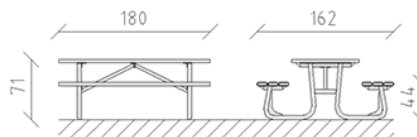

Picknicktisch Granit / Lärche

Artikel 85381

Picknicktisch aus Granit geschliffen, Sitzfläche aus Schweizer Lärche behandelt, Länge 180 cm, ohne Rückenlehne, Stahlkonstruktion feuerverzinkt und zusätzlich lackiert in patina moderna.

CHF 3'540.-

(exkl. MWST)

| | | |
|---|--------------------|-------------------|
|  | Gerätemasse | 180 x 162 x 71 cm |
|  | schwerstes Element | 150 kg |
|  | grösstes Element | 180 x 80 x 15 cm |
|  | Montagezeit | 1 h |
|  | Monteure | 2 |