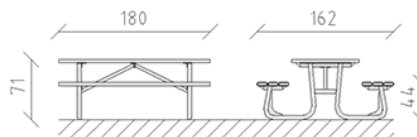

Picknicktisch Granit / Lärche

Artikel 85381

Picknicktisch aus Granit geschliffen, Sitzfläche aus Schweizer Lärche behandelt, Länge 180 cm, ohne Rückenlehne, Stahlkonstruktion feuerverzinkt und zusätzlich lackiert in patina moderna.

CHF 3'540.-

(exkl. MWST)

	Gerätemasse	180 x 162 x 71 cm
	schwerstes Element	150 kg
	grösstes Element	180 x 80 x 15 cm
	Montagezeit	1 h
	Monteure	2

buerli
Mitten im Spiel