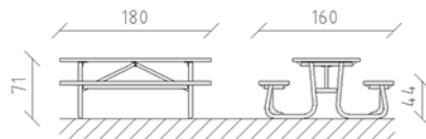

 Gerätemasse	180 x 160 x 71 cm
 schwerstes Element	150 kg
 grösstes Element	180 x 80 x 15 cm
 Montagezeit	1 h
 Monteure	2

buerli
Mitten im Spiel