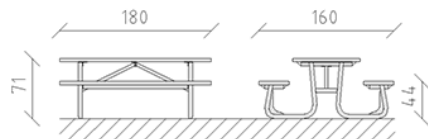

	Gerätemasse	180 x 160 x 71 cm
	schwerstes Element	150 kg
	grösstes Element	180 x 80 x 15 cm
	Montagezeit	1 h
	Monteure	2

buerli
Mitten im Spiel