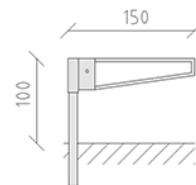

Wegsperre

Artikel 88400

Wegsperre aus Stahl feuerverzinkt, zusätzlich weiss lackiert, Ausladung 150 cm, mit reflektierenden Rotringen.

~~CHF 1'575.-~~

CHF 900.-

(exkl. MWST)

 Gerätemasse	150 x 12 x 100 cm
 grösstes Element	150 x 12 x 150 cm
 Fundamente	1
 Beton	0.2 m ³
 Montagezeit	1 h
 Monteure	1