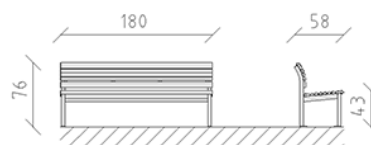

# Parkbank Ville de Lausanne Lärche

Artikel 82000

Parkbank Ville de Lausanne aus Schweizer Lärche behandelt, Länge 180 cm, mit Rückenlehne, Stahlkonstruktion feuerverzinkt und zusätzlich lackiert in Farbe patina moderna.

**CHF 1'490.-**

(exkl. MWST)

	Gerätemasse	180 x 58 x 76 cm
	schwerstes Element	42 kg
	grösstes Element	180 x 58 x 80 cm
	Montagezeit	1 h
	Monteure	2

**buerli**  
Mitten im Spiel

+41 41 925 14 00

info@buerli.swiss