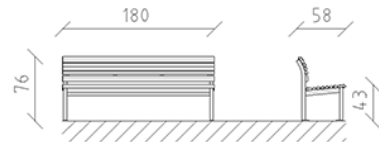

Parkbank Ville de Lausanne Lärche

Artikel 82030

Parkbank Ville de Lausanne aus Schweizer Lärche behandelt, Länge 180 cm, mit Rückenlehne, Stahlkonstruktion feuerverzinkt.

CHF 1'210.-

(exkl. MWST)

| | | |
|---|--------------------|------------------|
|  | Gerätemasse | 180 x 58 x 76 cm |
|  | schwerstes Element | 42 kg |
|  | grösstes Element | 180 x 58 x 80 cm |
|  | Montagezeit | 1 h |
|  | Monteure | 2 |