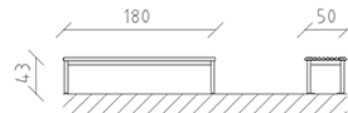

# Parkbank Ville de Lausanne Lärche

Artikel 82050

Parkbank Ville de Lausanne aus Schweizer Lärche behandelt, Länge 180 cm, ohne Rückenlehne, Stahlkonstruktion feuerverzinkt und zusätzlich lackiert in Farbe patina moderna.

**CHF 1'100.-**

(exkl. MWST)

	Gerätemasse	180 x 50 x 43 cm
	schwerstes Element	30 kg
	grösstes Element	180 x 44 x 43 cm
	Montagezeit	1 h
	Monteure	2

**buerli**  
Mitten im Spiel

+41 41 925 14 00

info@buerli.swiss