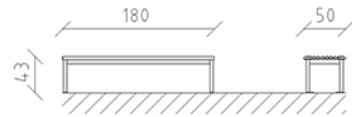

# Parkbank Ville de Lausanne Lärche

Artikel 82080

Parkbank Ville de Lausanne aus Schweizer Lärche behandelt, Länge 180 cm, ohne Rückenlehne, Stahlkonstruktion feuerverzinkt.

**CHF 865.-**

(exkl. MWST)

	Gerätemasse	180 x 50 x 43 cm
	schwerstes Element	30 kg
	grösstes Element	180 x 44 x 43 cm
	Montagezeit	1 h
	Monteure	2