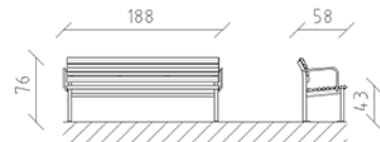

Parkbank Ville de Lausanne Lärche

Artikel 82100

Parkbank Ville de Lausanne aus Schweizer Lärche behandelt, Länge 180 cm, mit Rückenlehne und Armlehne, Stahlkonstruktion feuerverzinkt und zusätzlich lackiert in Farbe patina moderna.

CHF 1'645.-

(exkl. MWST)

	Gerätemasse	188 x 58 x 76 cm
	schwerstes Element	45 kg
	grösstes Element	180 x 58 x 80 cm
	Montagezeit	1 h
	Monteure	2

buerli
Mitten im Spiel

+41 41 925 14 00

info@buerli.swiss