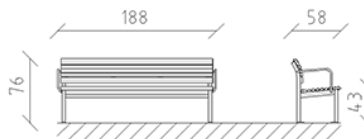

# Parkbank Ville de Lausanne Lärche

Artikel 82120

Parkbank Ville de Lausanne aus Schweizer Lärche behandelt, Länge 180 cm, mit Rückenlehne und Armlehne, Stahlkonstruktion feuerverzinkt.

**CHF 1'350.-**

(exkl. MWST)

	Gerätemasse	188 x 58 x 76 cm
	schwerstes Element	45 kg
	grösstes Element	180 x 58 x 80 cm
	Montagezeit	1 h
	Monteure	2

**buerli**  
Mitten im Spiel