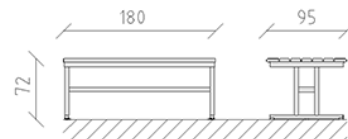

Parktisch Ville de Lausanne Lärche

Artikel 82200

Parktisch Ville de Lausanne aus Schweizer Lärche behandelt, Länge 180 cm, Stahlkonstruktion feuerverzinkt und zusätzlich lackiert in Farbe patina moderna.

CHF 1'945.-

(exkl. MWST)

	Gerätemasse	180 x 95 x 72 cm
	schwerstes Element	72 kg
	grösstes Element	180 x 93 x 72 cm
	Montagezeit	1 h
	Monteure	2

buerli
Mitten im Spiel

+41 41 925 14 00
info@buerli.swiss