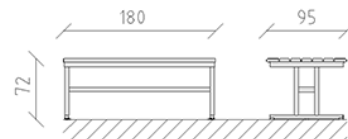

Parktisch Ville de Lausanne Lärche

Artikel 82250

Parktisch Ville de Lausanne aus Schweizer Lärche behandelt, Länge 180 cm, Stahlkonstruktion feuerverzinkt.

CHF 1'660.-

(exkl. MWST)

	Gerätemasse	180 x 95 x 72 cm
	schwerstes Element	72 kg
	grösstes Element	180 x 93 x 72 cm
	Montagezeit	1 h
	Monteure	2