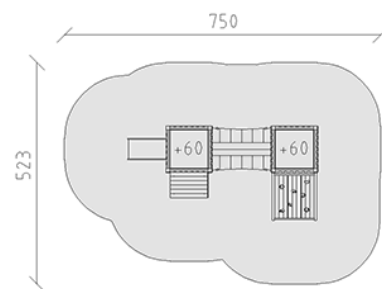

Spielturm-Kombination Sari

Gerätelinie Modenic

Artikel 38020

Spielturm-Kombination Sari mit Pfosten in Aluminium, Farbe anthrazit, Brettholz aus Schweizer Lärche roh, Podesthöhe 60 cm, mit Gleitrampe, Aufstiegspodest, Seilbrücke und Aufstiegsrampe, für minimale Einbautiefe 60 cm.

CHF 15'140.-

(exkl. MWST)

	Altersgruppe	1+
	Gerätemasse	450 x 223 x 192 cm
	Platzbedarf	750 x 523 cm
	min. Aufprallfläche	33.2 m ²
	Fallhöhe	60 cm
	grösstes Element	110 x 110 x 245 cm
	Montagezeit	6 h
	Monteure	2