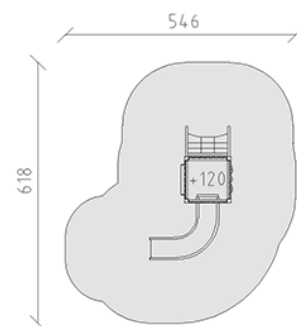

Spielturm-Kombination Mati

Gerätelinie Modenic

Artikel 38110

Spielturm-Kombination Mati mit Pfosten in Aluminium, Farbe anthrazit, Brettholz aus Schweizer Lärche roh, Podesthöhe 120 cm, mit Bogenrutschbahn aus Polyester grau/anthrazit, Bergsteigerwand, Aufstiegsnetz, Brüstungssitzbank und Verkaufstheke, für minimale Einbautiefe 60 cm.

CHF 9'790.-

(exkl. MWST)

	Altersgruppe	3+
	Gerätemasse	318 x 196 x 252 cm
	Platzbedarf	618 x 546 cm
	min. Aufprallfläche	25,5 m ²
	Fallhöhe	120 cm
	grösstes Element	110 x 120 x 305 cm
	Montagezeit	3 h
	Monteure	2