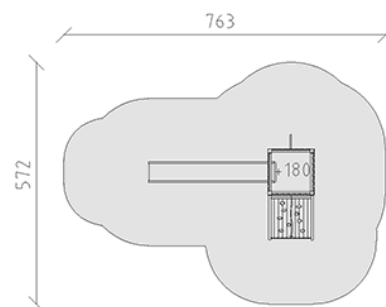

Spielturm-Kombination Tomi

Gerätelinie Modenic

Artikel 38310

Spielturm-Kombination Tomi mit Pfosten in Aluminium, Farbe anthrazit, Brettholz aus Schweizer Lärche roh, Podesthöhe 180 cm, mit Rutschbahn aus Polyester grau/anthrazit, Feuerwehrrampe und Aufstiegsrampe, für minimale Einbautiefe 60 cm.

CHF 12'035.-

(exkl. MWST)

	Altersgruppe	3+
	Gerätemasse	394 x 252 x 342 cm
	Platzbedarf	763 x 572 cm
	min. Aufprallfläche	31.3 m ²
	Fallhöhe	180 cm
	grösstes Element	110 x 110 x 395 cm
	Montagezeit	3 h
	Monteure	2