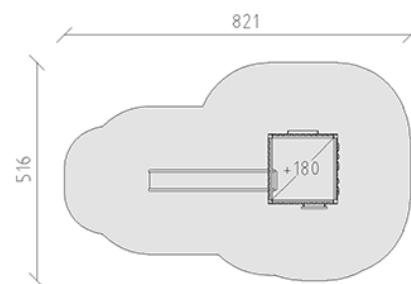

Spielturm-Kombination Luka

Gerätelinie Modenic

Artikel 38380

Spielturm-Kombination Luka mit Pfosten in Aluminium, Farbe anthrazit, Brettholz aus Schweizer Lärche roh, Podesthöhe 180 cm, mit Rutschbahn aus Polyester grau/anthrazit, Sprossenleiter, Bergsteigerwand, Verkaufstheke und Brüstungssitzbank, für minimale Einbautiefe 60 cm.

CHF 15'230.-

(exkl. MWST)

	Altersgruppe	3+
	Gerätemasse	451 x 185 x 342 cm
	Platzbedarf	821 x 516 cm
	min. Aufprallfläche	32.7 m ²
	Fallhöhe	180 cm
	grösstes Element	165 x 180 x 395 cm
	Montagezeit	3 h
	Monteure	2