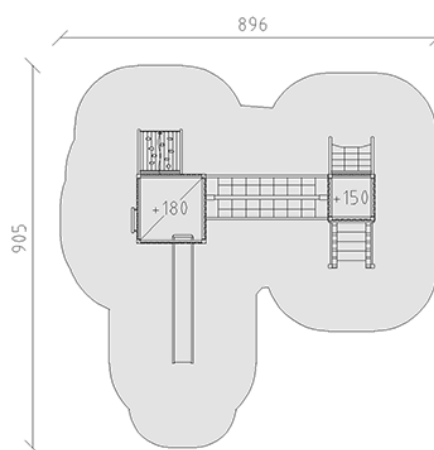

Spielturm-Kombination Jano/Luka

Gerätelinie Modenic

Artikel 38430

Spielturm-Kombination Jano/Luka mit Pfosten in Aluminium, Farbe anthrazit, Brettholz aus Schweizer Lärche roh, Podesthöhen 150/180 cm, mit Rutschbahn aus Polyester grau/anthrazit, Sprossenleiter, Aufstiegsrampe, Dschungelbrücke, Aufstiegsnetz, Balkensteiger und Brüstungssitzbank, für minimale Einbautiefe 60 cm.

CHF 31'425.-

(exkl. MWST)

	Altersgruppe	3+
	Gerätemasse	576 x 555 x 342 cm
	Platzbedarf	905 x 896 cm
	min. Aufprallfläche	58.15 m ²
	Fallhöhe	180 cm
	grösstes Element	175 x 165 x 395 cm
	Montagezeit	6 h
	Monteure	2