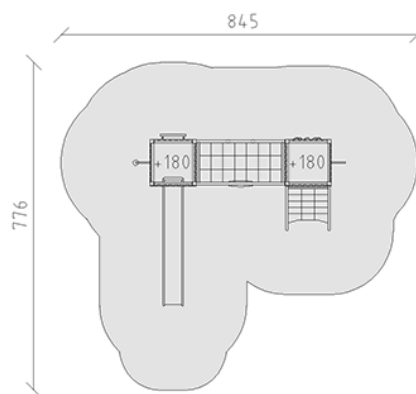

Spielturm-Kombination Tomi

Gerätelinie Modenic

Artikel 38415

Spielturm-Kombination Tomi mit Pfosten in Aluminium, Farbe anthrazit, Brettholz aus Schweizer Lärche roh, Podesthöhe 180 cm, mit Rutschbahn aus Polyester grau/anthrazit, Kletterstange, Sprossenleiter, Netzübergang, Gurtsitz, Aufstiegsnetz, Feuerwehrstange, Bergsteigerwand und Brüstungssitzbank, für minimale Einbautiefe 60 cm.

CHF 24'615.-

(exkl. MWST)

	Altersgruppe	3+
	Gerätemasse	505 x 406 x 342 cm
	Platzbedarf	845 x 776 cm
	min. Aufprallfläche	46 m ²
	Fallhöhe	180 cm
	grösstes Element	110 x 125 x 365 cm
	Montagezeit	6 h
	Monteure	2