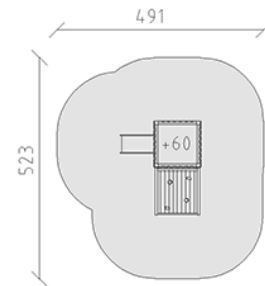

Spielturm-Kombination Sari

Gerätelinie Modenic

Artikel 38010

Spielturm-Kombination Sari mit Pfosten in Aluminium, Farbe anthrazit, Brettholz aus Schweizer Lärche roh, Podesthöhe 60 cm, mit Gleitrampe und Aufstiegsrampe, für minimale Einbautiefe 60 cm.

CHF 7'470.-

(exkl. MWST)

 Altersgruppe	1+
 Gerätemasse	223 x 191 x 192 cm
 Platzbedarf	523 x 491 cm
 min. Aufprallfläche	21.4 m ²
 Fallhöhe	60 cm
 grösstes Element	110 x 110 x 245 cm
 Montagezeit	2 h
 Monteure	2