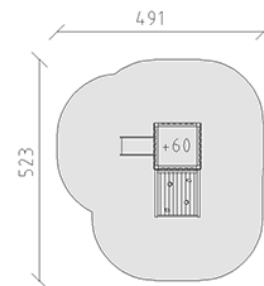

Spielturm-Kombination Sari

Gerätelinie Modenic

Artikel 38010

Spielturm-Kombination Sari mit Pfosten in Aluminium, Farbe anthrazit, Brettholz aus Schweizer Lärche roh, Podesthöhe 60 cm, mit Gleitrampe und Aufstiegsrampe, für minimale Einbautiefe 60 cm.

CHF 7'470.-

(exkl. MWST)

 Altersgruppe	1+
 Gerätemasse	223 x 191 x 192 cm
 Platzbedarf	523 x 491 cm
 min. Aufprallfläche	21.4 m ²
 Fallhöhe	60 cm
 grösstes Element	110 x 110 x 245 cm
 Montagezeit	2 h
 Monteure	2