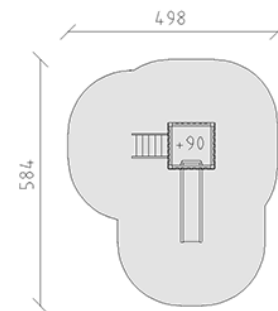

# Spielturm-Kombination Bobi

Gerätelinie Modenic

Artikel 38050

Spielturm-Kombination Bobi mit Pfosten in Aluminium, Farbe anthrazit, Brettholz aus Schweizer Lärche roh, Podesthöhe 90 cm, mit Rutschbahn aus Polyester grau/anthrazit und Aufstiegstreppe, für minimale Einbautiefe 60 cm.

**CHF 10'300.-**

(exkl. MWST)

	Altersgruppe	3+
	Gerätemasse	285 x 198 x 222 cm
	Platzbedarf	584 x 498 cm
	min. Aufprallfläche	23.05 m <sup>2</sup>
	Fallhöhe	100 cm
	grösstes Element	110 x 110 x 275 cm
	Montagezeit	3 h
	Monteure	2