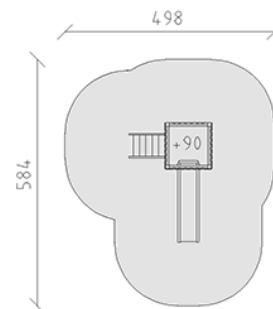

Spielturm-Kombination Bobi

Gerätelinie Modenic

Artikel 38050

Spielturm-Kombination Bobi mit Pfosten in Aluminium, Farbe anthrazit, Brettholz aus Schweizer Lärche roh, Podesthöhe 90 cm, mit Rutschbahn aus Polyester grau/anthrazit und Aufstiegstreppe, für minimale Einbautiefe 60 cm.

CHF 10'300.-

(exkl. MWST)

	Altersgruppe	3+
	Gerätemasse	285 x 198 x 222 cm
	Platzbedarf	584 x 498 cm
	min. Aufprallfläche	23.05 m ²
	Fallhöhe	100 cm
	grösstes Element	110 x 110 x 275 cm
	Montagezeit	3 h
	Monteure	2