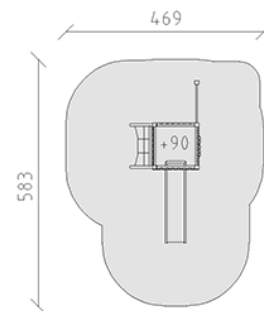

Spielturm-Kombination Bobi

Gerätelinie Modenic

Artikel 38060

Spielturm-Kombination Bobi mit Pfosten in Aluminium, Farbe anthrazit, Brettholz aus Schweizer Lärche roh, Podesthöhe 90 cm, mit Rutschbahn aus Polyester grau/anthrazit, Bergsteigerwand, Aufstiegsnetz und Anbaureck, für minimale Einbautiefe 60 cm.

CHF 9'020.-

(exkl. MWST)

	Altersgruppe	3+
	Gerätemasse	384 x 169 x 222 cm
	Platzbedarf	583 x 469 cm
	min. Aufprallfläche	22.8 m ²
	Fallhöhe	100 cm
	grösstes Element	110 x 110 x 275 cm
	Montagezeit	3 h
	Monteure	2