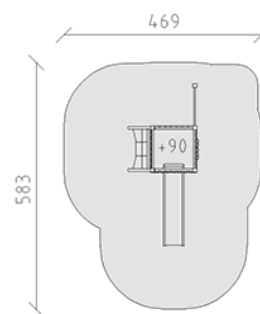

Spielturm-Kombination Bobi

Gerätelinie Modenic

Artikel 38060

Spielturm-Kombination Bobi mit Pfosten in Aluminium, Farbe anthrazit, Brettholz aus Schweizer Lärche roh, Podesthöhe 90 cm, mit Rutschbahn aus Polyester grau/anthrazit, Bergsteigerwand, Aufstiegsnetz und Anbaureck, für minimale Einbautiefe 60 cm.

CHF 9'020.-

(exkl. MWST)

	Altersgruppe	3+
	Gerätemasse	384 x 169 x 222 cm
	Platzbedarf	583 x 469 cm
	min. Aufprallfläche	22.8 m ²
	Fallhöhe	100 cm
	grösstes Element	110 x 110 x 275 cm
	Montagezeit	3 h
	Monteure	2