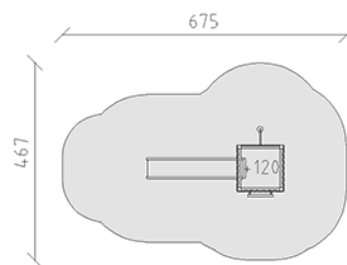

Spielturm-Kombination Mati

Gerätelinie Modenic

Artikel 38100

Spielturm-Kombination Mati mit Pfosten in Aluminium, Farbe anthrazit, Brettholz aus Schweizer Lärche roh, Podesthöhe 120 cm, mit Rutschbahn aus Polyester grau/anthrazit, Sprossenleiter und Kletterstange, für minimale Einbautiefe 60 cm.

CHF 9'470.-

(exkl. MWST)

	Altersgruppe	3+
	Gerätemasse	325 x 167 x 252 cm
	Platzbedarf	675 x 467 cm
	min. Aufprallfläche	23.85 m ²
	Fallhöhe	120 cm
	grösstes Element	110 x 125 x 305 cm
	Montagezeit	3 h
	Monteure	2