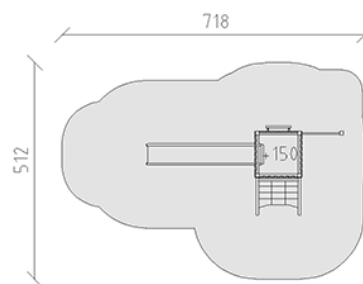

Spielturm-Kombination Jano

Gerätelinie Modenic

Artikel 38200

Spielturm-Kombination Jano mit Pfosten in Aluminium, Farbe anthrazit, Brettholz aus Schweizer Lärche roh, Podesthöhe 150 cm, mit Rutschbahn aus Polyester grau/anthrazit, Sprossenleiter, Aufstiegsnetz, Brüstungssitzbank und Anbaureck, für minimale Einbautiefe 60 cm.

CHF 11'555.-

(exkl. MWST)

	Altersgruppe	3+
	Gerätemasse	468 x 212 x 312 cm
	Platzbedarf	718 x 512 cm
	min. Aufprallfläche	28.3 m ²
	Fallhöhe	150 cm
	grösstes Element	110 x 125 x 365 cm
	Montagezeit	3 h
	Monteure	2