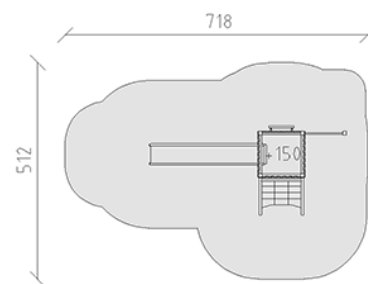

Spielturm-Kombination Jano

Gerätelinie Modenic

Artikel 38200

Spielturm-Kombination Jano mit Pfosten in Aluminium, Farbe anthrazit, Brettholz aus Schweizer Lärche roh, Podesthöhe 150 cm, mit Rutschbahn aus Polyester grau/anthrazit, Sprossenleiter, Aufstiegsnetz, Brüstungssitzbank und Anbaureck, für minimale Einbautiefe 60 cm.

CHF 11'555.-

(exkl. MWST)

	Altersgruppe	3+
	Gerätemasse	468 x 212 x 312 cm
	Platzbedarf	718 x 512 cm
	min. Aufprallfläche	28.3 m ²
	Fallhöhe	150 cm
	grösstes Element	110 x 125 x 365 cm
	Montagezeit	3 h
	Monteure	2