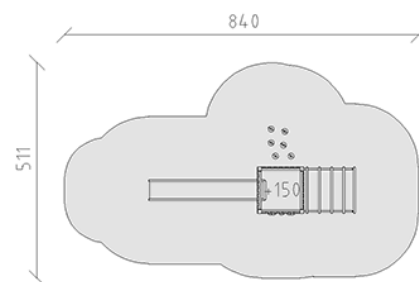

Spielturm-Kombination Jano

Gerätelinie Modenic

Artikel 38220

Spielturm-Kombination Jano mit Pfosten in Aluminium, Farbe anthrazit, Brettholz aus Schweizer Lärche roh, Podesthöhe 150 cm, mit Rutschbahn aus Polyester grau/anthrazit, Bergsteigerwand, Hangelleiter, Stangenwald und Brüstungssitzbank, für minimale Einbautiefe 60 cm.

CHF 12'215.-

(exkl. MWST)

	Altersgruppe	3+
	Gerätemasse	490 x 211 x 312 cm
	Platzbedarf	840 x 511 cm
	min. Aufprallfläche	31.95 m ²
	Fallhöhe	150 cm
	grösstes Element	110 x 110 x 365 cm
	Montagezeit	4 h
	Monteure	2