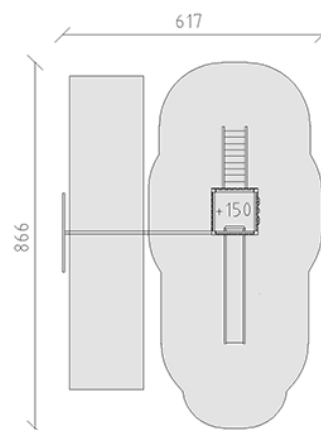

Spielturm-Kombination Jano

Gerätelinie Modenic

Artikel 38230

Spielturm-Kombination Jano mit Pfosten in Aluminium, Farbe anthrazit, Brettholz aus Schweizer Lärche roh, Podesthöhe 150 cm, mit Rutschbahn aus Polyester grau/anthrazit, Bergsteigerwand, Aufstiegstreppe und Anbauschaukel, für minimale Einbautiefe 60 cm.

CHF 14'195.-

(exkl. MWST)

	Altersgruppe	3+
	Gerätemasse	516 x 467 x 312 cm
	Platzbedarf	866 x 617 cm
	min. Aufprallfläche	42.3 m ²
	Fallhöhe	150 cm
	grösstes Element	110 x 110 x 365 cm
	Montagezeit	4 h
	Monteure	2