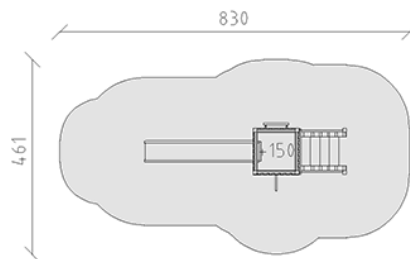

# Spielturm-Kombination Jano

Gerätelinie Modenic

Artikel 38240

Spielturm-Kombination Jano mit Pfosten in Aluminium, Farbe anthrazit, Brettholz aus Schweizer Lärche roh, Podesthöhe 150 cm, mit Rutschbahn aus Polyester grau/anthrazit, Sprossenleiter, Kombiastieg und Feuerwehrtange, für minimale Einbautiefe 60 cm.

**CHF 11'920.-**

(exkl. MWST)

	Altersgruppe	3+
	Gerätemasse	480 x 161 x 312 cm
	Platzbedarf	830 x 461 cm
	min. Aufprallfläche	29.7 m <sup>2</sup>
	Fallhöhe	150 cm
	grösstes Element	110 x 125 x 365 cm
	Montagezeit	4 h
	Monteure	2